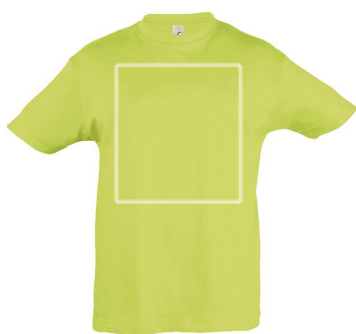

 **Print position**

1. FRONT
2. BACK
3. CHEST
4. ARM RIGHT
5. ARM LEFT

 **Print size**

- 200,0 mm x 220,0 mm
- 200,0 mm x 220,0 mm
- 70,0 mm x 70,0 mm
- 60,0 mm x 50,0 mm
- 60,0 mm x 50,0 mm

 **Print code (no of colours)**

- E(8),ST1(8),TDT(8),TT(8),TR(1)
- E(8),ST1(8),TDT(8),TT(8),TR(1)
- E(8),ST1(8),TDT(8),TT(8),TR(1)
- E(8),ST1(8),TDT(8),TT(8),TR(1)
- E(8),ST1(8),TDT(8),TT(8),TR(1)

1

2

3

4

5