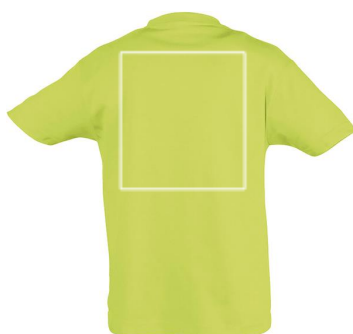

 **Print position**

1. FRONT
2. BACK
3. CHEST
4. ARM RIGHT
5. ARM LEFT

 **Print size**

- 200,0 mm x 220,0 mm
- 200,0 mm x 220,0 mm
- 70,0 mm x 70,0 mm
- 60,0 mm x 50,0 mm
- 60,0 mm x 50,0 mm

 **Print code (no of colours)**

- E(8),ST1(8),TDT(8),TT(8),TR(1)
- E(8),ST1(8),TDT(8),TT(8),TR(1)
- E(8),ST1(8),TDT(8),TT(8),TR(1)
- E(8),ST1(8),TDT(8),TT(8),TR(1)
- E(8),ST1(8),TDT(8),TT(8),TR(1)

1

2

3

4

5