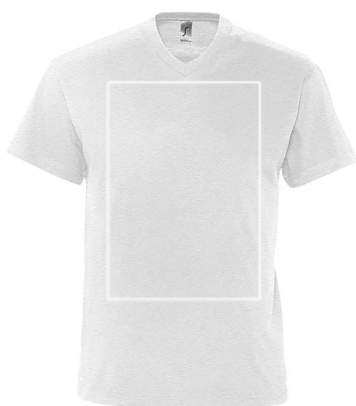

 **Print position**

1. FRONT
2. BACK
3. CHEST
4. ARM RIGHT
5. ARM LEFT

 **Print size**

- 280,0 mm x 400,0 mm
- 280,0 mm x 400,0 mm
- 100,0 mm x 100,0 mm
- 100,0 mm x 70,0 mm
- 100,0 mm x 70,0 mm

 **Print code (no of colours)**

- ST1(8),TDT(8),TT(8),TR(1)
- ST1(8),TDT(8),TT(8),TR(1)
- E(8),ST1(8),TDT(8),TT(8),TR(1)
- E(8),ST1(8),TDT(8),TT(8),TR(1)
- E(8),ST1(8),TDT(8),TT(8),TR(1)

**1****2****3****4****5**